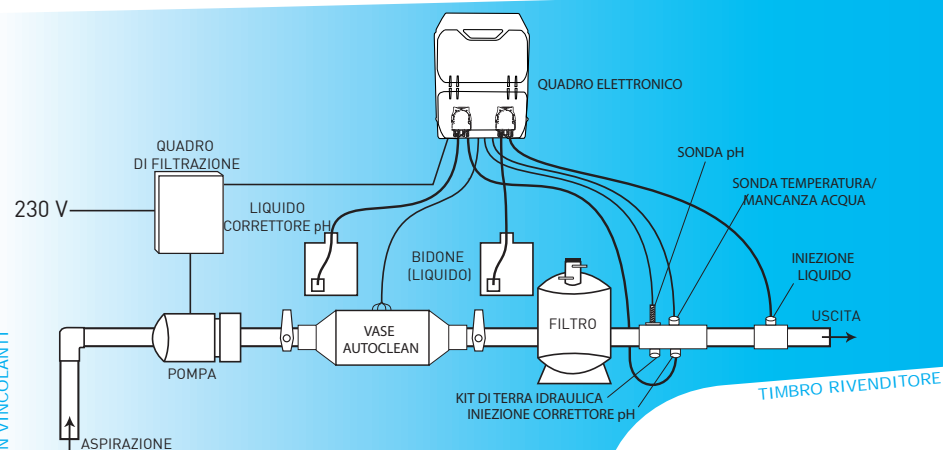

# AUTOCLEAN®

Combinato rame/argento /  
pH / dosaggio

le geste bio, pour une eau claire

L'acqua ionizzata da **AUTOCLEAN®** trasporta nella sua piscina ioni rame (alghicida potente) ed ioni argento. (agente disinfettante e battericida).

FOTOGRAFIE NON VINCOLANTI

Grazie all'iniezione del prodotto ed alla regolazione pH (versione Trio), **AUTOCLEAN®** diventa un **apparecchio 100% automatico**.

- **5 modelli** : per piscine fino a 35 m<sup>3</sup>, 65 m<sup>3</sup>, 95 m<sup>3</sup>, 125 m<sup>3</sup> ed 155 m<sup>3</sup> in clima temperato. in clima caldo la capacità dell'apparecchio è ridotta dal 20%
- **2 versioni** :
  - Versione semplice : ionizzazione rame/argento
  - Versione trio : ionizzazione rame/argento, regolazione pH ed iniezione di prodotto
- **Consegnato con la sua cella, la sua sonda pH calibrata in fabbrica ed i suoi accessori**
- Produzione di **disinfettante** regolabile con chiavi digitali da 0 a 100%
- Regolazione automatica del pH **proporzionale** con una consegna regolabile di 6,8 a 7,6
- Iniezione del correttore pH in modo dosing in caso di debolezza della sonda
- **Dosaggio orario** del disinfettante regolabile di 0 a 900 ml/h
- **Menu utente** : messa in servizio,, scelta della lingua, test degli elettrodi, aggiustamento pH, calibratura pH
- **Menu professionale** : parametri, orologio, storico degli eventi, aggiornamento software
- **Visualizzazione** : regolazione del dosaggio orario / temperatura dell' acqua / tempo di filtrazione consigliato
- **Allarme** : mancanza d'acqua / temperature sotto 15° / pH basso o elevato / surdosaggio orario pH
- **Auto-pulitura degli elettrodi**
- **Visualizzazione** in 7 lingue (francese, inglese, spagnolo, portoghese, italiano, tedesco ed olandese)
- **Compatibile** con tutti i sistemi di filtrazione e tutti i rivestimenti
- **Può essere installato su una piscina esistente o in costruzione**
- Materiale ed accessori **garantiti 2 anni** (tra cui sonda pH, sonda cloro)