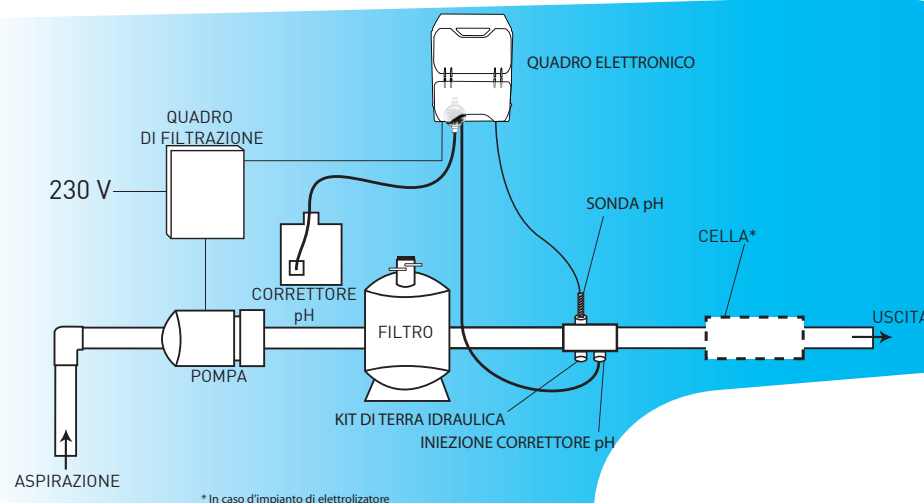

le geste bio, pour une eau claire

AUTO PH®

Regolazione del pH

Il pH è l'elemento essenziale di un' acqua equilibrata, quindi è indispensabile procedere a una regolazione del pH. Il pH dell'acqua varia continuamente ed influisce sulle principali caratteristiche della sua acqua.

AUTO PH® regola automaticamente il pH della sua piscina. Grazie alla sua sonda che analizza il pH dell'acqua senza interruzione ed all'iniezione del liquido corretto, mantiene il pH ad un valore ideale (7 a 7,2).