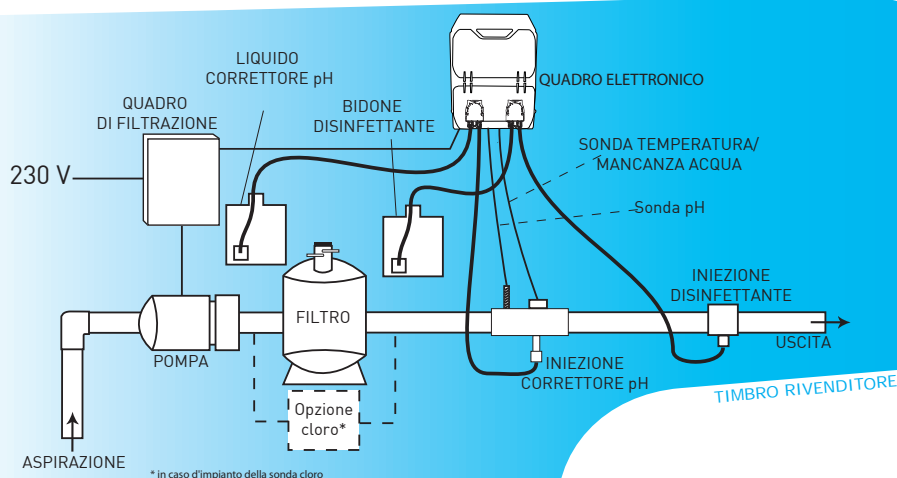

* In caso d'impianto della sonda cloro

Opzione : sonda cloro libero per una regolazione di disinfettante 100% automatico
Opzione : sensore bidone svuoto
Opzione : pilotaggio della filtrazione con **SIMPLEO®**