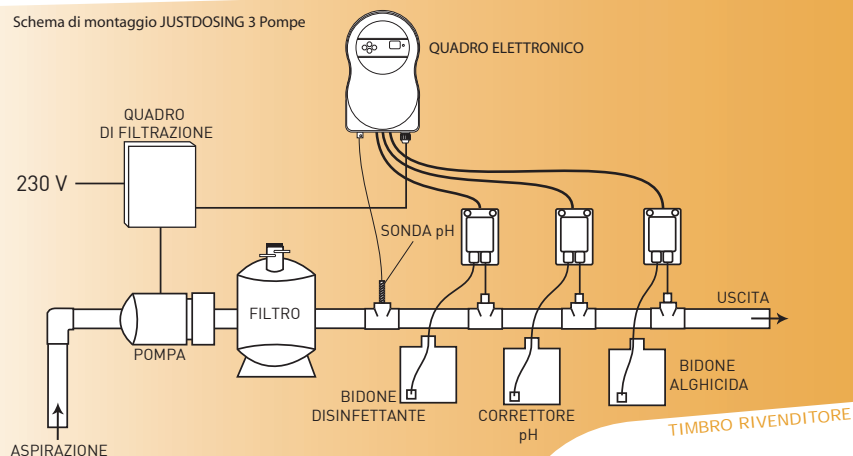

JUST DOSING®

Dosaggio automatico

le geste bio, pour une eau claire

JUST DOSING® controlla le 2 funzioni essenziali del trattamento dell'acqua : la disinfezione dell'acqua e la regolazione automatica del pH.

Basta regolare la quantità di disinfettante da iniettare all'ora e la quantità d'alghicida ad ogni messa in funzione della filtrazione (modello 3 pompe) e **JUST DOSING®** diffonde nel corso del giorno la quantità necessaria di disinfettante. Qualsiasi aumento del tempo di filtrazione in seguito ad un aumento della temperatura dell'acqua comporterà senza altro intervento da parte vostra un aumento delle dosi da iniettare.

Parallelamente, **JUST DOSING®** controlla automaticamente il pH dell'acqua della sua piscina. Grazie alla sua sonda che analizza l'acqua senza interruzione e l'iniezione del liquido corretto, mantiene il pH ad un valore ideale (7 a 7,4).

Semplice da installare ed utilizzare, JUST DOSING®, è l'assicurazione di una **disinfezione efficace** ed una **comodità di balneazione**.

Schema di montaggio JUSTDOSING 3 Pompe