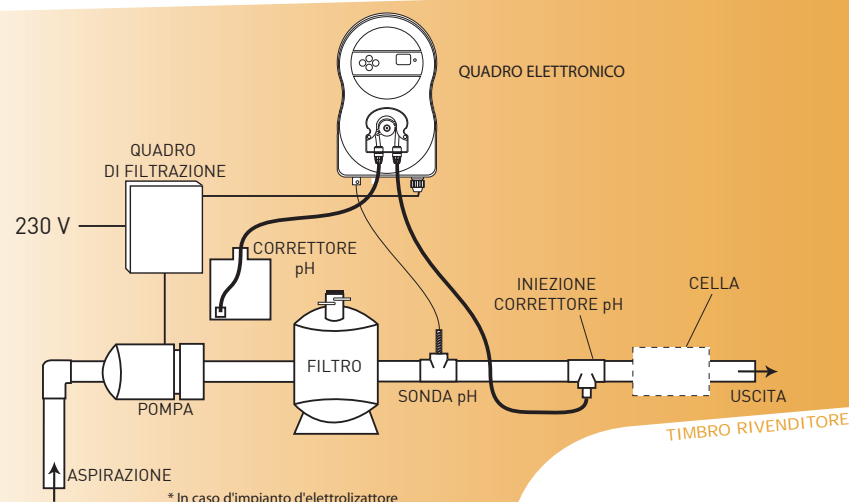

* In caso d'impianto d'elettrolizzatore

- **1 modello unico** : per piscine fino 160 m³
- **2 versioni** : pompa peristaltica o pompa elettromagnetica
- **Consegnato con la sua sonda pH calibrata in fabbrica**
- **Regolazione automatica del pH proporzionale con consegna regolabile da 6,8 a 7,6**
- **Schermo digitale permanente del pH**
- **Aggiustaggio semplice o calibratura precisa** della sonda pH
- **Regolazione del volume della piscina** per una migliore efficacia
- **Scelta del prodotto corretto**, della **consegna pH**, di un' **iniezione manuale**
- **Allarme** : pH basso o elevato / dose eccessiva pH
- **Utilizzare prodotto correttore** acido o basico da comprare dal vostro professionista
- **Compatibile** con tutti i sistemi di filtrazione e tutti i rivestimenti
- **Può essere installato** su una piscina esistente o in costruzione
- **Materiale ed accessori garantiti 2 anni** (eccetto la sonda pH)

Opzione : sonda pH garantita 1 anno

Opzione : sensore bidone svuoto

*Opzione : pilotaggio della filtrazione con **SIMPLEO®***